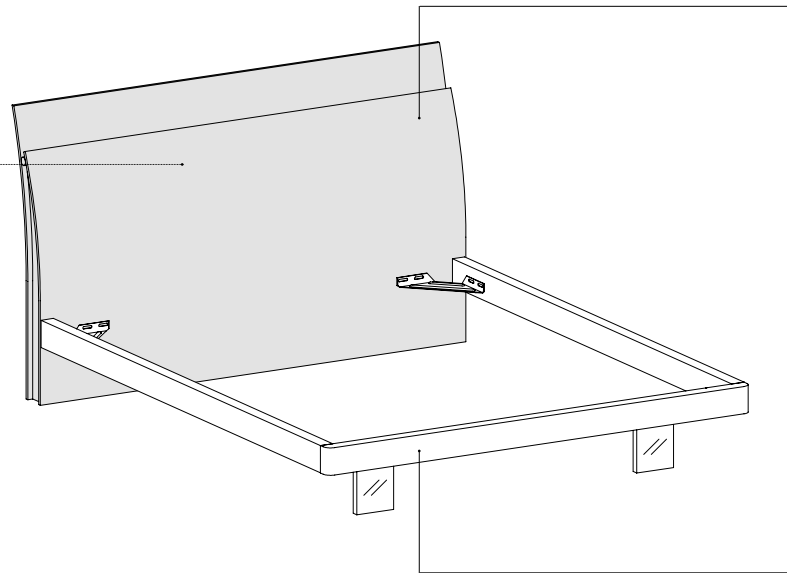

LUCE LED
LED LIGHT

accensione luce led touch
led light ignition by touch

Finiture TESTIERA
HEADBOARD Finishes

ES / essenza

Finiture RING
FRAME Finishes

ES / essenza

_ **NON SI ESEGUONO LAVORAZIONI SU MISURA.**

_ *CUSTOMIZATION NOT POSSIBLE.*

Ring 1 (Piede Curvo)

Frame 1 (Curved Feet)

H. Letto

Bed H.

1050

Rete

Bed Base