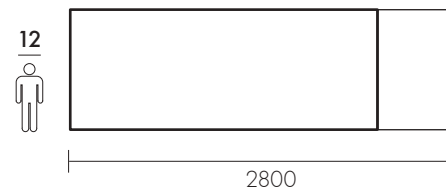

Fisso (1 allunga) / Fixed (1 ext.)