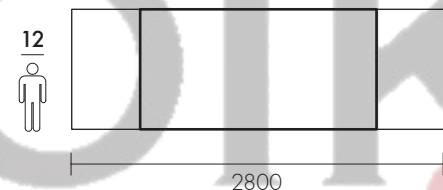

Fisso (2 allunghe) / Fixed (2 ext.)