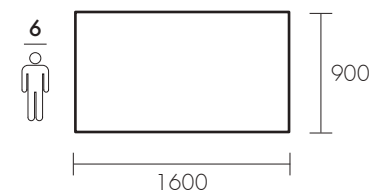

Dimensioni / Dimensions

Fisso / Fixed