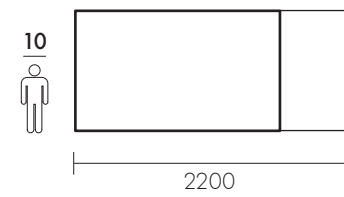

Fisso (1 allunga) / Fixed (1 ext.)