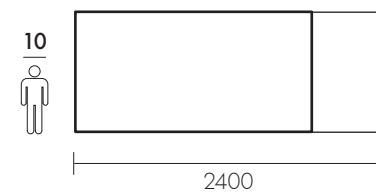

Fisso (1 allunga) / Fixed (1 ext.)