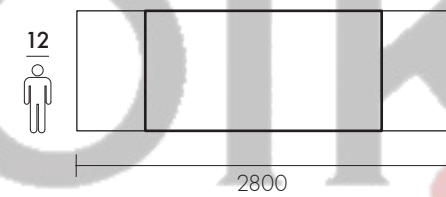

Fisso (2 allunghe) / Fixed (2 ext.)