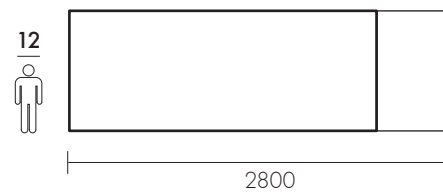

Dimensioni / Dimensions

Fisso / Fixed

Fisso (1 allunga) / Fixed (1 ext.)

Fisso (2 allunghe) / Fixed (2 ext.)