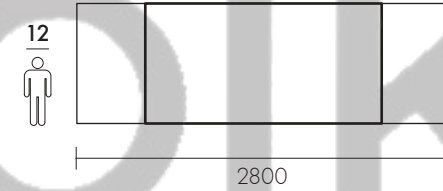

Dimensioni / Dimensions

Fisso / Fixed

Fisso (1 allunga) / Fixed (1 ext.)

Fisso (2 allunghe) / Fixed (2 ext.)