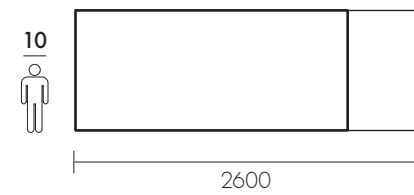

Profilo / profile
SCORTECCIATO

Profilo / profile
DRITTO

Profilo / profile
OBLIQUO

Profilo / profile
BISELLATO

Profilo / profile
SAGOMATO

Dimensioni / Dimensions

Fisso / Fixed

Fisso (1 allunga) / Fixed (1 ext.)

Fisso (2 allunghe) / Fixed (2 ext.)

Dimensioni / Dimensions

Chiuso / Closed

Aperto (1 allunga) / Open (1 ext.)

Aperto (2 allunghe) / Open (2 ext.)

tavolo CROSSING ESTENSIBILE - cod. K48S
dim. 2000x1000 allungato 2500/3000
finitura OAK
profilo DRITTO