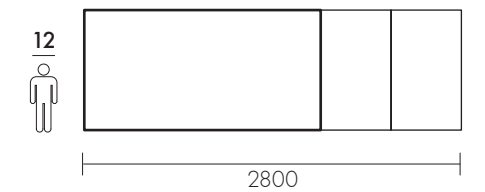

Profilo / profile
SCORTECCIATO

Profilo / profile
DRITTO

Profilo / profile
OBLIQUO

Profilo / profile
BISELLATO

Profilo / profile
SAGOMATO

Dimensioni / Dimensions

Fisso / Fixed

Fisso (1 allunga) / Fixed (1 ext.)

Fisso (2 allunghe) / Fixed (2 ext.)

Dimensioni / Dimensions

Chiuso / Closed

Aperto (1 allunga) / Open (1 ext.)

Aperto (2 allunghe) / Open (2 ext.)

tavolo CROSSING ESTENSIBILE - cod. K48S
dim. 2000x1000 allungato 2500/3000
finitura OAK
profilo DRITTO