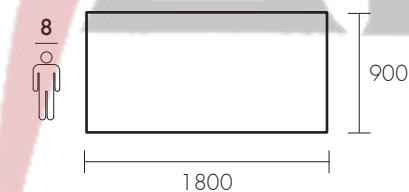

Profilo / profile
SCORTECCIATO

Profilo / profile
DRITTO

Profilo / profile
OBLIQUO

Profilo / profile
BISELLATO

Profilo / profile
SAGOMATO

Dimensioni / Dimensions

Fisso / Fixed

Fisso (1 allunga) / Fixed (1 ext.)

Fisso (2 allunghe) / Fixed (2 ext.)

Dimensioni / Dimensions

Chiuso / Closed

Aperto (1 allunga) / Open (1 ext.)

Aperto (2 allunghe) / Open (2 ext.)

tavolo CROSSING ESTENSIBILE - cod. K48S
dim. 2000x1000 allungato 2500/3000
finitura OAK
profilo DRITTO