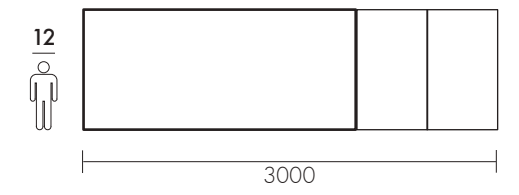

Profilo / profile
SCORTECCIATO

Profilo / profile
DRITTO

Profilo / profile
OBLIQUO

Profilo / profile
BISELLATO

Profilo / profile
SAGOMATO

Dimensioni / Dimensions

Fisso / Fixed

Fisso (1 allunga) / Fixed (1 ext.)

Fisso (2 allunghe) / Fixed (2 ext.)

Dimensioni / Dimensions

Chiuso / Closed

Aperto (1 allunga) / Open (1 ext.)

Aperto (2 allunghe) / Open (2 ext.)

tavolo CROSSING ESTENSIBILE - cod. K48S
dim. 2000x1000 allungato 2500/3000
finitura OAK
profilo DRITTO