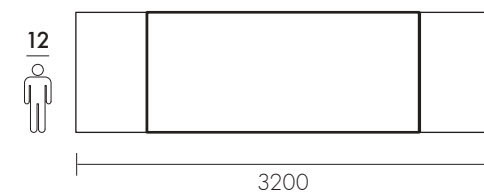

Profilo / profile
SCORTECCIATO

Profilo / profile
DRITTO

Profilo / profile
OBLIQUO

Profilo / profile
BISELLATO

Profilo / profile
SAGOMATO

Dimensioni / Dimensions

Fisso / Fixed

Fisso (1 allunga) / Fixed (1 ext.)

Fisso (2 allunghe) / Fixed (2 ext.)

Dimensioni / Dimensions

Chiuso / Closed

Aperto (1 allunga) / Open (1 ext.)

Aperto (2 allunghe) / Open (2 ext.)

tavolo CROSSING ESTENSIBILE - cod. K48S
dim. 2000x1000 allungato 2500/3000
finitura OAK
profilo DRITTO