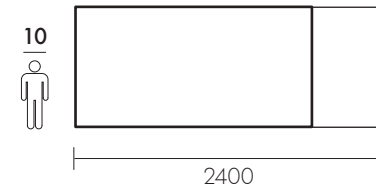

Profilo / profile
SCORTECCIATO

Profilo / profile
DRITTO

Profilo / profile
OBLIQUO

Profilo / profile
BISELLATO

Profilo / profile
SAGOMATO

Dimensioni / Dimensions

Fisso / Fixed

Fisso (1 allunga) / Fixed (1 ext.)

Fisso (2 allunghe) / Fixed (2 ext.)

Dimensioni / Dimensions

Chiuso / Closed

Aperto (1 allunga) / Open (1 ext.)

Aperto (2 allunghe) / Open (2 ext.)

tavolo CROSSING ESTENSIBILE - cod. K48S
dim. 2000x1000 allungato 2500/3000
finitura OAK
profilo DRITTO