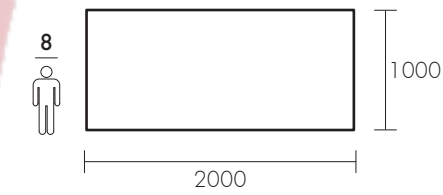

Profilo / profile
SCORTECCIATO

Profilo / profile
DRITTO

Profilo / profile
OBLIQUO

Profilo / profile
BISELLATO

Profilo / profile
SAGOMATO

Dimensioni / Dimensions

Fisso / Fixed

Fisso (1 allunga) / Fixed (1 ext.)

Fisso (2 allunghe) / Fixed (2 ext.)

Dimensioni / Dimensions

Chiuso / Closed

Aperto (1 allunga) / Open (1 ext.)

Aperto (2 allunghe) / Open (2 ext.)

tavolo CROSSING ESTENSIBILE - cod. K48S
dim. 2000x1000 allungato 2500/3000
finitura OAK
profilo DRITTO