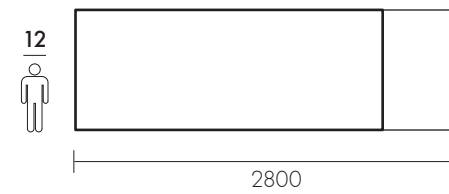

Profilo / profile
SCORTECCIATO

Profilo / profile
DRITTO

Profilo / profile
OBLIQUO

Profilo / profile
BISELLATO

Profilo / profile
SAGOMATO

Dimensioni / Dimensions

Fisso / Fixed

Fisso (1 allunga) / Fixed (1 ext.)

Fisso (2 allunghe) / Fixed (2 ext.)

Dimensioni / Dimensions

Chiuso / Closed

Aperto (1 allunga) / Open (1 ext.)

Aperto (2 allunghe) / Open (2 ext.)

tavolo CROSSING ESTENSIBILE - cod. K48S
dim. 2000x1000 allungato 2500/3000
finitura OAK
profilo DRITTO