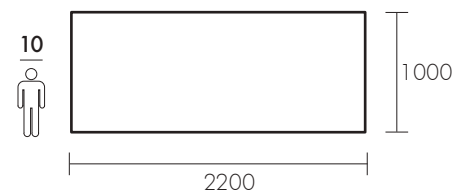

Profilo / profile
SCORTECCIATO

Profilo / profile
DRITTO

Profilo / profile
OBLIQUO

Profilo / profile
BISELLATO

Profilo / profile
SAGOMATO

Dimensioni / Dimensions

Fisso / Fixed

Fisso (1 allunga) / Fixed (1 ext.)

Fisso (2 allunghe) / Fixed (2 ext.)

Dimensioni / Dimensions

Chiuso / Closed

Aperto (1 allunga) / Open (1 ext.)

Aperto (2 allunghe) / Open (2 ext.)

tavolo CROSSING ESTENSIBILE - cod. K48S
dim. 2000x1000 allungato 2500/3000
finitura OAK
profilo DRITTO