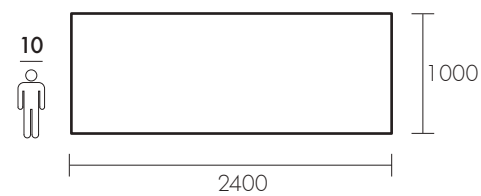

Profilo / profile
SCORTECCIATO

Profilo / profile
DRITTO

Profilo / profile
OBLIQUO

Profilo / profile
BISELLATO

Profilo / profile
SAGOMATO

Dimensioni / Dimensions

Fisso / Fixed

Fisso (1 allunga) / Fixed (1 ext.)

Fisso (2 allunghe) / Fixed (2 ext.)

Dimensioni / Dimensions

Chiuso / Closed

Aperto (1 allunga) / Open (1 ext.)

Aperto (2 allunghe) / Open (2 ext.)

tavolo CROSSING ESTENSIBILE - cod. K48S
dim. 2000x1000 allungato 2500/3000
finitura OAK
profilo DRITTO