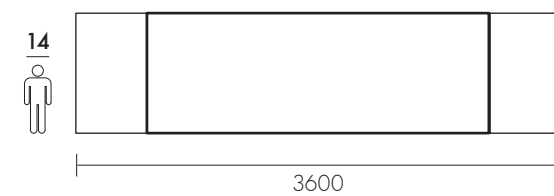

Profilo / profile
SCORTECCIATO

Profilo / profile
DRITTO

Profilo / profile
OBLIQUO

Profilo / profile
BISELLATO

Profilo / profile
SAGOMATO

Dimensioni / Dimensions

Fisso / Fixed

Fisso (1 allunga) / Fixed (1 ext.)

Fisso (2 allunghe) / Fixed (2 ext.)

Dimensioni / Dimensions

Chiuso / Closed

Aperto (1 allunga) / Open (1 ext.)

Aperto (2 allunghe) / Open (2 ext.)

tavolo CROSSING ESTENSIBILE - cod. K48S
dim. 2000x1000 allungato 2500/3000
finitura OAK
profilo DRITTO