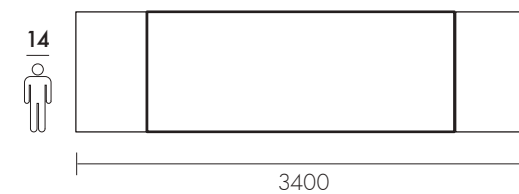

Profilo / profile
SCORTECCIATO

Profilo / profile
DRITTO

Profilo / profile
OBLIQUO

Profilo / profile
BISELLATO

Profilo / profile
SAGOMATO

Dimensioni / Dimensions

Fisso / Fixed

Fisso (1 allunga) / Fixed (1 ext.)

Fisso (2 allunghe) / Fixed (2 ext.)

Dimensioni / Dimensions

Chiuso / Closed

Aperto (1 allunga) / Open (1 ext.)

Aperto (2 allunghe) / Open (2 ext.)

tavolo CROSSING ESTENSIBILE - cod. K48S
dim. 2000x1000 allungato 2500/3000
finitura OAK
profilo DRITTO