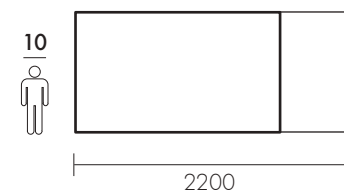

Profilo / profile
SCORTECCIATO

Profilo / profile
DRITTO

Profilo / profile
OBLIQUO

Profilo / profile
BISELLATO

Profilo / profile
SAGOMATO

Dimensioni / Dimensions

Fisso / Fixed

Fisso (1 allunga) / Fixed (1 ext.)

Fisso (2 allunghe) / Fixed (2 ext.)

Dimensioni / Dimensions

Chiuso / Closed

Aperto (1 allunga) / Open (1 ext.)

Aperto (2 allunghe) / Open (2 ext.)

tavolo CROSSING ESTENSIBILE - cod. K48S
dim. 2000x1000 allungato 2500/3000
finitura OAK
profilo DRITTO