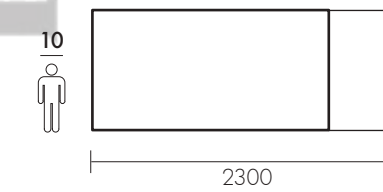

Profilo / profile
SCORTECCIATO

Profilo / profile
DRITTO

Profilo / profile
OBLIQUO

Profilo / profile
BISELLATO

Profilo / profile
SAGOMATO

Dimensioni / Dimensions

Fisso / Fixed

Fisso (1 allunga) / Fixed (1 ext.)

Fisso (2 allunghe) / Fixed (2 ext.)

Dimensioni / Dimensions

Chiuso / Closed

Aperto (1 allunga) / Open (1 ext.)

Aperto (2 allunghe) / Open (2 ext.)

tavolo CROSSING ESTENSIBILE - cod. K48S
dim. 2000x1000 allungato 2500/3000
finitura OAK
profilo DRITTO