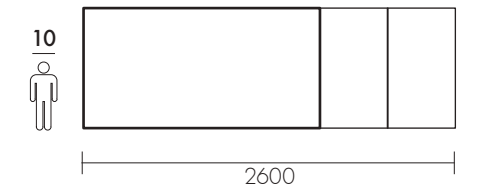

Profilo / profile
SCORTECCIATO

Profilo / profile
DRITTO

Profilo / profile
OBLIQUO

Profilo / profile
BISELLATO

Profilo / profile
SAGOMATO

Dimensioni / Dimensions

Fisso / Fixed

Fisso (1 allunga) / Fixed (1 ext.)

Fisso (2 allunghe) / Fixed (2 ext.)

Dimensioni / Dimensions

Chiuso / Closed

Aperto (1 allunga) / Open (1 ext.)

Aperto (2 allunghe) / Open (2 ext.)

tavolo CROSSING ESTENSIBILE - cod. K48S
dim. 2000x1000 allungato 2500/3000
finitura OAK
profilo DRITTO