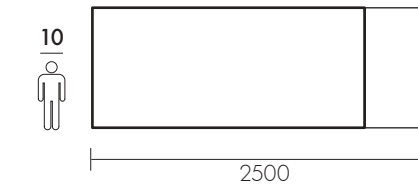

Profilo / profile
SCORTECCIATO

Profilo / profile
DRITTO

Profilo / profile
OBLIQUO

Profilo / profile
BISELLATO

Profilo / profile
SAGOMATO

Dimensioni / Dimensions

Fisso / Fixed

Fisso (1 allunga) / Fixed (1 ext.)

Fisso (2 allunghe) / Fixed (2 ext.)

Dimensioni / Dimensions

Chiuso / Closed

Aperto (1 allunga) / Open (1 ext.)

Aperto (2 allunghe) / Open (2 ext.)

tavolo CROSSING ESTENSIBILE - cod. K48S
dim. 2000x1000 allungato 2500/3000
finitura OAK
profilo DRITTO