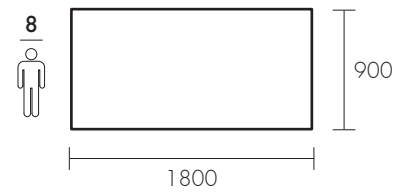

Profilo / profile
SCORTECCIATO

Profilo / profile
DRITTO

Profilo / profile
OBLIQUO

Profilo / profile
BISELLATO

Profilo / profile
SAGOMATO

Dimensioni / Dimensions

Fisso / Fixed

Fisso (1 allunga) / Fixed (1 ext.)

Fisso (2 allunghe) / Fixed (2 ext.)

Dimensioni / Dimensions

Chiuso / Closed

Aperto (1 allunga) / Open (1 ext.)

Aperto (2 allunghe) / Open (2 ext.)

tavolo CROSSING ESTENSIBILE - cod. K48S
dim. 2000x1000 allungato 2500/3000
finitura OAK
profilo DRITTO