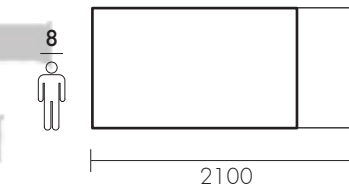

Profilo / profile
SCORTECCIATO

Profilo / profile
DRITTO

Profilo / profile
OBLIQUO

Profilo / profile
BISELLATO

Profilo / profile
SAGOMATO

Dimensioni / Dimensions

Fisso / Fixed

Fisso (1 allunga) / Fixed (1 ext.)

Fisso (2 allunghe) / Fixed (2 ext.)

Dimensioni / Dimensions

Chiuso / Closed

Aperto (1 allunga) / Open (1 ext.)

Aperto (2 allunghe) / Open (2 ext.)

tavolo CROSSING ESTENSIBILE - cod. K48S
dim. 2000x1000 allungato 2500/3000
finitura OAK
profilo DRITTO