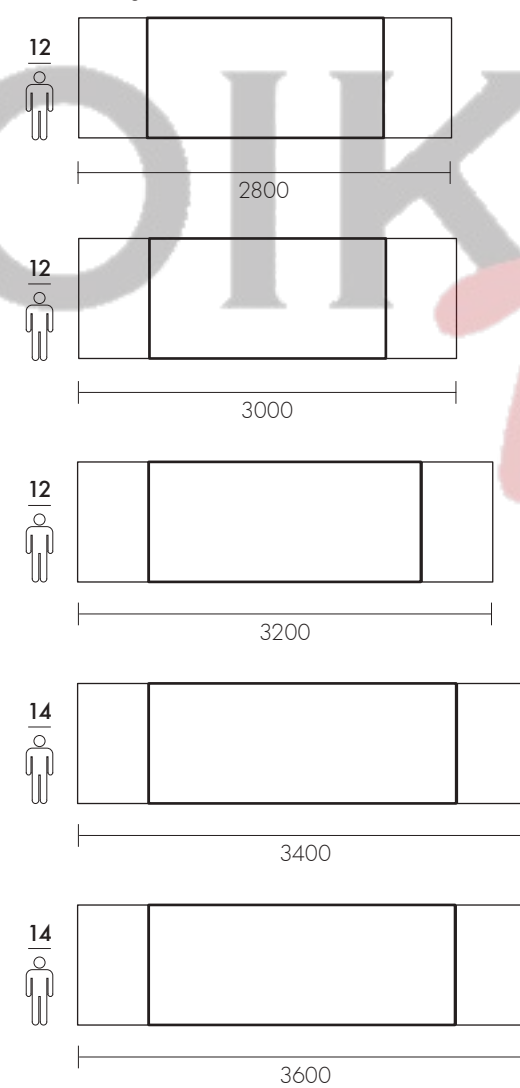

Piani TAVOLATI (larghezze particolari) a pag. 79
ALLUNGHE aggiuntive a pag. 194
Dettaglio finitura GROOVE a pag. 8, 122, 176
Dettaglio finitura OAK a pag. 15, 42, 172

Dettaglio profilo DRITTO a pag. 42
Dettaglio profilo SCORTECCIATO a pag. 8, 122
Dettaglio profilo OBLIQUO a pag. 137
Dettaglio profilo BISELLATO a pag. 129

BRIDGE

tavolo BRIDGE
con piano TAVOLATO
dim. 3000x1050
finitura GROOVE
profilo DRITTO

sedia GRACE - cod. 2GR4AA
seduta microfibra ARDESIA
struttura laccato ANTRACITE

tavolo BRIDGE
con piano TAVOLATO
dim. 3000x1050
finitura GROOVE
profilo DRITTO

Profilo / profile
SAGOMATO

PIANO TAVOLATO

realizzato con la giunzione di più "tavole" del programma PANNELLI MULTIUSO.
Profilo tavolo dritto, scortecciato o profilato.

TAVOLATO TOP

made with the joint more panels from the PANELS COLLECTION.
Straight, debarked or profiled table profiles.

Tre Tavole Uguali
Larghezza 900÷1050 mm
Lunghezza 2500÷3000 mm

Three Equal boards
Width 900÷1050 mm
Length 2500÷3000 mm

Dimensioni / Dimensions

Fisso / Fixed

Fisso (1 allunga) / Fixed (1 ext.)

Fisso (2 allunghe) / Fixed (2 ext.)