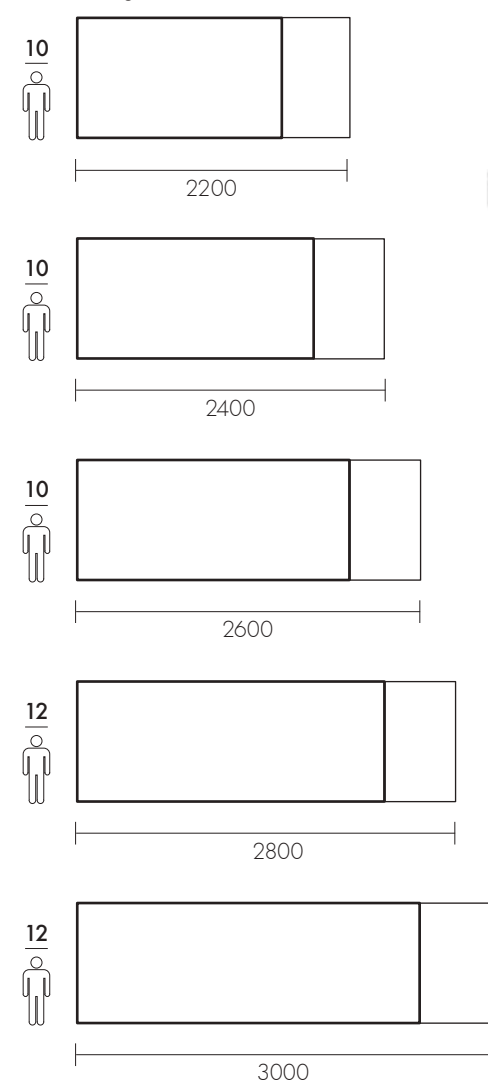

Piani TAVOLATI (larghezze particolari) a pag. 79
ALLUNGHE aggiuntive a pag. 194
Dettaglio finitura GROOVE a pag. 8, 122, 176
Dettaglio finitura OAK a pag. 15, 42, 172

Dettaglio profilo DRITTO a pag. 42
Dettaglio profilo SCORTECCIATO a pag. 8, 122
Dettaglio profilo OBLIQUO a pag. 137
Dettaglio profilo BISELLATO a pag. 129

BRIDGE

tavolo BRIDGE
con piano TAVOLATO
dim. 3000x1050
finitura GROOVE
profilo DRITTO

sedia GRACE - cod. 2GR4AA
seduta microfibra ARDESIA
struttura laccato ANTRACITE

tavolo BRIDGE
con piano TAVOLATO
dim. 3000x1050
finitura GROOVE
profilo DRITTO

Profilo / profile
SAGOMATO

PIANO TAVOLATO

realizzato con la giunzione di più "tavole" del programma PANNELLI MULTIUSO.
Profilo tavolo dritto, scortecciato o profilato.

TAVOLATO TOP

made with the joint more panels from the PANELS COLLECTION.
Straight, debarked or profiled table profiles.

Tre Tavole Uguali
Larghezza 900÷1050 mm
Lunghezza 2500÷3000 mm

Three Equal boards
Width 900÷1050 mm
Length 2500÷3000 mm

Dimensioni / Dimensions

Fisso / Fixed

Fisso (1 allunga) / Fixed (1 ext.)

Fisso (2 allunghe) / Fixed (2 ext.)