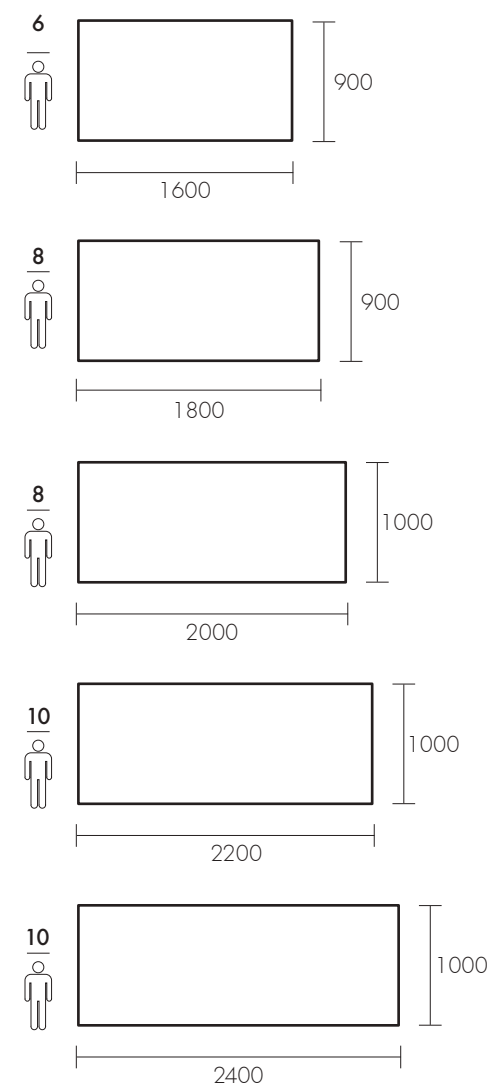

BRIDGE

tavolo BRIDGE
con piano TAVOLATO
dim. 3000x1050
finitura GROOVE
profilo DRITTO

sedia GRACE - cod. 2GR4AA
seduta microfibra ARDESIA
struttura laccato ANTRACITE

tavolo BRIDGE
con piano TAVOLATO
dim. 3000x1050
finitura GROOVE
profilo DRITTO

BRIDGE table
with TAVOLATO top
GROOVE finishing
DRITTO profile

panca BRIDGE - cod. 4BR25E
finitura GROOVE

BRIDGE bench
GROOVE finishing

consolle BRIDGE - cod. 4BR6E
dim. 1200x360x760
finitura GROOVE
profilo DRITTO

Profilo / profile
SAGOMATO

PIANO TAVOLATO

realizzato con la giunzione di più "tavole" del programma PANNELLI MULTIUSO.
Profilo tavolo dritto, scortecciato o profilato.

TAVOLATO TOP

made with the joint more panels from the PANELS COLLECTION.
Straight, debarked or profiled table profiles.

Tre Tavole Uguali
Larghezza 900÷1050 mm
Lunghezza 2500÷3000 mm

Three Equal boards
Width 900÷1050 mm
Length 2500÷3000 mm

Dimensioni / Dimensions

Fisso / Fixed

Fisso (1 allunga) / Fixed (1 ext.)

Fisso (2 allunghe) / Fixed (2 ext.)