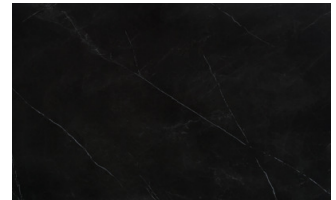

Grigio Garda

Blu cobalto

Oceano

Grigio antracite

Nero

Laccati opachi micalizzati

Titanio

Nichel

Rovere carbone

ESSENZE 2

Essenze 2

Noce Canaletto

Rovere termotrattato

Gres

GRES

Gres opachi

Azalai nero

Jasper moka

Storm grigio

Storm nero

Senda grigio

Pacific bianco

Gres lucidi

Noir desir