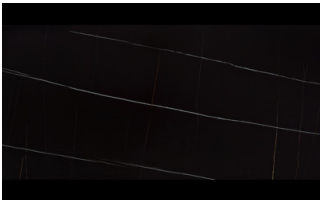

Grigio Garda

Blu cobalto

Oceano

Grigio antracite

Nero

Laccati opachi micalizzati

Titanio

Nichel

Rovere carbone

ESSENZE 2

Essenze 2

Noce Canaletto

Rovere termotrattato

Gres

GRES

Gres opachi

Azalai nero

Jasper moka

Storm grigio

Storm nero

Senda grigio

Pacific bianco

Gres lucidi

Noir desir