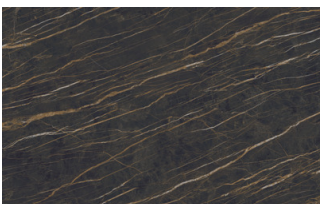

Storm grigio

Storm nero

Senda grigio

Pacific bianco

Glossy stoneware

Noir desir

Calacatta oro

Breche capraia