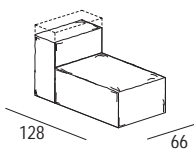

- IT** **STRUTTURA:** costruita in abete massello e rivestita in poliuretano espanso. Parti secondarie e non strutturali in pannelli di fibra di legno.
SEDUTE: imbottite in poliuretano espanso a densità differenziata e rivestite con un trapuntino in piuma (100%).
SCHIENALI: imbottiti in poliuretano espanso con tampone di poliestere e rivestiti con un trapuntino in piuma (100%). Altezza standard 69 cm come il bracciolo; possibilità di avere lo schienale più alto 79 cm specificandolo in conferma d'ordine.
BRACCIOLI: imbottiti in poliuretano espanso con tampone di poliestere e rivestiti con un trapuntino in piuma (100%).
PIEDINI: In plastica, finitura nera opaca, non a vista.
SFODERABILITÀ: totalmente sfoderabile in tessuto, non sfoderabile nella versione pelle.
- UK** **STRUCTURE:** made of solid spruce and coated with expanded polyurethane. Secondary and non-structural parts in fibreboard panels.
SEATS: padded with differed density polyurethane foam and externally coated with a 100% goose feather quilt.
BACKS: filled with polyurethane foam with polyester fibre pad and externally coated with a 100% goose feather quilt. Standard height 69 cm as per armrests; possibility of ordering a higher back (79 cm), to be specified in the order confirmation.
ARMRESTS: filled with polyurethane foam with polyester fibre pad and externally coated with a 100% goose feather quilt.
FEET: In plastic, matt black finish. Not visible.
REMOVABLE COVERS: totally removable for fabrics, non removable for the leather version.

COMFORT

BIG SIDE ELEMENT

SMALL SIDE ELEMENT

BIG CENTRAL ELEMENT

SMALL CENTRAL ELEMENT

"MAXI" SIDE ELEMENT W.128

"MAXI" SIDE ELEMENT W.98

"MAXI" CENTRAL ELEMENT W.128

"MAXI" CENTRAL ELEMENT W.98

COMFORT

SX
LH

158 128

SECTIONAL ELEMENT

158 96

CENTRAL SECTIONAL ELEMENT

SX
LH

128 98

BIG CORNER

SX
LH

98 98

CORNER

40
96 96

SQUARE POUF

40
66 96