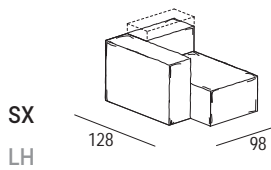

- IT** **STRUTTURA:** costruita in abete massello e rivestita in poliuretano espanso. Parti secondarie e non strutturali in pannelli di fibra di legno.
SEDUTE: imbottite in poliuretano espanso a densità differenziata e rivestite con un trapuntino in piuma (100%).
SCHIENALI: imbottiti in poliuretano espanso con tampone di poliestere e rivestiti con un trapuntino in piuma (100%). Altezza standard 69 cm come il bracciolo; possibilità di avere lo schienale più alto 79 cm specificandolo in conferma d'ordine.
BRACCIOLI: imbottiti in poliuretano espanso con tampone di poliestere e rivestiti con un trapuntino in piuma (100%).
PIEDINI: In plastica, finitura nera opaca, non a vista.
SFODERABILITÀ: totalmente sfoderabile in tessuto, non sfoderabile nella versione pelle.
- UK** **STRUCTURE:** made of solid spruce and coated with expanded polyurethane. Secondary and non-structural parts in fibreboard panels.
SEATS: padded with differed density polyurethane foam and externally coated with a 100% goose feather quilt.
BACKS: filled with polyurethane foam with polyester fibre pad and externally coated with a 100% goose feather quilt. Standard height 69 cm as per armrests; possibility of ordering a higher back (79 cm), to be specified in the order confirmation.
ARMRESTS: filled with polyurethane foam with polyester fibre pad and externally coated with a 100% goose feather quilt.
FEET: In plastic, matt black finish. Not visible.
REMOVABLE COVERS: totally removable for fabrics, non removable for the leather version.

COMFORT

BIG SIDE ELEMENT

SMALL SIDE ELEMENT

BIG CENTRAL ELEMENT

SMALL CENTRAL ELEMENT

"MAXI" SIDE ELEMENT W.128

"MAXI" SIDE ELEMENT W.98

"MAXI" CENTRAL ELEMENT W.128

"MAXI" CENTRAL ELEMENT W.98

COMFORT

SX
LH

158 128

SECTIONAL ELEMENT

158 96

CENTRAL SECTIONAL ELEMENT

SX
LH

128 98

BIG CORNER

SX
LH

98 98

CORNER

40
96 96

SQUARE POUF

40
66 96