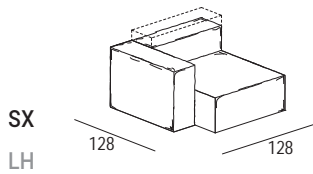

- IT** **STRUTTURA:** costruita in abete massello e rivestita in poliuretano espanso. Parti secondarie e non strutturali in pannelli di fibra di legno.
SEDUTE: imbottite in poliuretano espanso a densità differenziata e rivestite con un trapuntino in piuma (100%).
SCHIENALI: imbottiti in poliuretano espanso con tampone di poliestere e rivestiti con un trapuntino in piuma (100%). Altezza standard 69 cm come il bracciolo; possibilità di avere lo schienale più alto 79 cm specificandolo in conferma d'ordine.
BRACCIOLI: imbottiti in poliuretano espanso con tampone di poliestere e rivestiti con un trapuntino in piuma (100%).
PIEDINI: In plastica, finitura nera opaca, non a vista.
SFODERABILITÀ: totalmente sfoderabile in tessuto, non sfoderabile nella versione pelle.
- UK** **STRUCTURE:** made of solid spruce and coated with expanded polyurethane. Secondary and non-structural parts in fibreboard panels.
SEATS: padded with differed density polyurethane foam and externally coated with a 100% goose feather quilt.
BACKS: filled with polyurethane foam with polyester fibre pad and externally coated with a 100% goose feather quilt. Standard height 69 cm as per armrests; possibility of ordering a higher back (79 cm), to be specified in the order confirmation.
ARMRESTS: filled with polyurethane foam with polyester fibre pad and externally coated with a 100% goose feather quilt.
FEET: In plastic, matt black finish. Not visible.
REMOVABLE COVERS: totally removable for fabrics, non removable for the leather version.

COMFORT

BIG SIDE ELEMENT

SMALL SIDE ELEMENT

BIG CENTRAL ELEMENT

SMALL CENTRAL ELEMENT

"MAXI" SIDE ELEMENT W.128

"MAXI" SIDE ELEMENT W.98

"MAXI" CENTRAL ELEMENT W.128

"MAXI" CENTRAL ELEMENT W.98

COMFORT

SX
LH

158 128

SECTIONAL ELEMENT

158 96

CENTRAL SECTIONAL ELEMENT

SX
LH

128 98

BIG CORNER

SX
LH

98 98

CORNER

40
96 96

SQUARE POUF

40
66 96