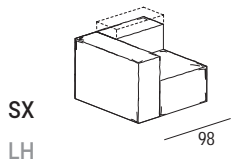

- IT** **STRUTTURA:** costruita in abete massello e rivestita in poliuretano espanso. Parti secondarie e non strutturali in pannelli di fibra di legno.
SEDUTE: imbottite in poliuretano espanso a densità differenziata e rivestite con un trapuntino in piuma (100%).
SCHIENALI: imbottiti in poliuretano espanso con tampone di poliestere e rivestiti con un trapuntino in piuma (100%). Altezza standard 69 cm come il bracciolo; possibilità di avere lo schienale più alto 79 cm specificandolo in conferma d'ordine.
BRACCIOLI: imbottiti in poliuretano espanso con tampone di poliestere e rivestiti con un trapuntino in piuma (100%).
PIEDINI: In plastica, finitura nera opaca, non a vista.
SFODERABILITÀ: totalmente sfoderabile in tessuto, non sfoderabile nella versione pelle.
- UK** **STRUCTURE:** made of solid spruce and coated with expanded polyurethane. Secondary and non-structural parts in fibreboard panels.
SEATS: padded with differed density polyurethane foam and externally coated with a 100% goose feather quilt.
BACKS: filled with polyurethane foam with polyester fibre pad and externally coated with a 100% goose feather quilt. Standard height 69 cm as per armrests; possibility of ordering a higher back (79 cm), to be specified in the order confirmation.
ARMRESTS: filled with polyurethane foam with polyester fibre pad and externally coated with a 100% goose feather quilt.
FEET: In plastic, matt black finish. Not visible.
REMOVABLE COVERS: totally removable for fabrics, non removable for the leather version.

COMFORT

BIG SIDE ELEMENT

SMALL SIDE ELEMENT

BIG CENTRAL ELEMENT

SMALL CENTRAL ELEMENT

"MAXI" SIDE ELEMENT W.128

"MAXI" SIDE ELEMENT W.98

"MAXI" CENTRAL ELEMENT W.128