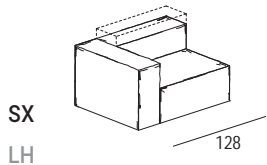

- IT** **STRUTTURA:** costruita in abete massello e rivestita in poliuretano espanso. Parti secondarie e non strutturali in pannelli di fibra di legno.
SEDUTE: imbottite in poliuretano espanso a densità differenziata e rivestite con un trapuntino in piuma (100%).
SCHIENALI: imbottiti in poliuretano espanso con tampone di poliestere e rivestiti con un trapuntino in piuma (100%). Altezza standard 69 cm come il bracciolo; possibilità di avere lo schienale più alto 79 cm specificandolo in conferma d'ordine.
BRACCIOLI: imbottiti in poliuretano espanso con tampone di poliestere e rivestiti con un trapuntino in piuma (100%).
PIEDINI: In plastica, finitura nera opaca, non a vista.
SFODERABILITÀ: totalmente sfoderabile in tessuto, non sfoderabile nella versione pelle.
- UK** **STRUCTURE:** made of solid spruce and coated with expanded polyurethane. Secondary and non-structural parts in fibreboard panels.
SEATS: padded with differed density polyurethane foam and externally coated with a 100% goose feather quilt.
BACKS: filled with polyurethane foam with polyester fibre pad and externally coated with a 100% goose feather quilt. Standard height 69 cm as per armrests; possibility of ordering a higher back (79 cm), to be specified in the order confirmation.
ARMRESTS: filled with polyurethane foam with polyester fibre pad and externally coated with a 100% goose feather quilt.
FEET: In plastic, matt black finish. Not visible.
REMOVABLE COVERS: totally removable for fabrics, non removable for the leather version.

COMFORT

BIG SIDE ELEMENT

SMALL SIDE ELEMENT

BIG CENTRAL ELEMENT

SMALL CENTRAL ELEMENT

"MAXI" SIDE ELEMENT W.128

"MAXI" SIDE ELEMENT W.98

"MAXI" CENTRAL ELEMENT W.128