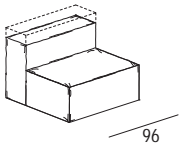

- IT** **STRUTTURA:** costruita in abete massello e rivestita in poliuretano espanso. Parti secondarie e non strutturali in pannelli di fibra di legno.
SEDUTE: imbottite in poliuretano espanso a densità differenziata e rivestite con un trapuntino in piuma (100%).
SCHIENALI: imbottiti in poliuretano espanso con tampone di poliestere e rivestiti con un trapuntino in piuma (100%). Altezza standard 69 cm come il bracciolo; possibilità di avere lo schienale più alto 79 cm specificandolo in conferma d'ordine.
BRACCIOLI: imbottiti in poliuretano espanso con tampone di poliestere e rivestiti con un trapuntino in piuma (100%).
PIEDINI: In plastica, finitura nera opaca, non a vista.
SFODERABILITÀ: totalmente sfoderabile in tessuto, non sfoderabile nella versione pelle.
- UK** **STRUCTURE:** made of solid spruce and coated with expanded polyurethane. Secondary and non-structural parts in fibreboard panels.
SEATS: padded with differed density polyurethane foam and externally coated with a 100% goose feather quilt.
BACKS: filled with polyurethane foam with polyester fibre pad and externally coated with a 100% goose feather quilt. Standard height 69 cm as per armrests; possibility of ordering a higher back (79 cm), to be specified in the order confirmation.
ARMRESTS: filled with polyurethane foam with polyester fibre pad and externally coated with a 100% goose feather quilt.
FEET: In plastic, matt black finish. Not visible.
REMOVABLE COVERS: totally removable for fabrics, non removable for the leather version.

COMFORT

BIG SIDE ELEMENT

SMALL SIDE ELEMENT

BIG CENTRAL ELEMENT

SMALL CENTRAL ELEMENT

"MAXI" SIDE ELEMENT W.128

"MAXI" SIDE ELEMENT W.98

"MAXI" CENTRAL ELEMENT W.128