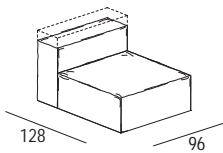

- IT** **STRUTTURA:** costruita in abete massello e rivestita in poliuretano espanso. Parti secondarie e non strutturali in pannelli di fibra di legno.
SEDUTE: imbottite in poliuretano espanso a densità differenziata e rivestite con un trapuntino in piuma (100%).
SCHIENALI: imbottiti in poliuretano espanso con tampone di poliestere e rivestiti con un trapuntino in piuma (100%). Altezza standard 69 cm come il bracciolo; possibilità di avere lo schienale più alto 79 cm specificandolo in conferma d'ordine.
BRACCIOLI: imbottiti in poliuretano espanso con tampone di poliestere e rivestiti con un trapuntino in piuma (100%).
PIEDINI: In plastica, finitura nera opaca, non a vista.
SFODERABILITÀ: totalmente sfoderabile in tessuto, non sfoderabile nella versione pelle.
- UK** **STRUCTURE:** made of solid spruce and coated with expanded polyurethane. Secondary and non-structural parts in fibreboard panels.
SEATS: padded with differed density polyurethane foam and externally coated with a 100% goose feather quilt.
BACKS: filled with polyurethane foam with polyester fibre pad and externally coated with a 100% goose feather quilt. Standard height 69 cm as per armrests; possibility of ordering a higher back (79 cm), to be specified in the order confirmation.
ARMRESTS: filled with polyurethane foam with polyester fibre pad and externally coated with a 100% goose feather quilt.
FEET: In plastic, matt black finish. Not visible.
REMOVABLE COVERS: totally removable for fabrics, non removable for the leather version.

COMFORT

BIG SIDE ELEMENT

SMALL SIDE ELEMENT

BIG CENTRAL ELEMENT

SMALL CENTRAL ELEMENT

"MAXI" SIDE ELEMENT W.128

"MAXI" SIDE ELEMENT W.98

"MAXI" CENTRAL ELEMENT W.128