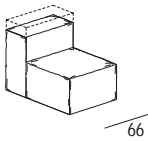

- IT** **STRUTTURA:** costruita in abete massello e rivestita in poliuretano espanso. Parti secondarie e non strutturali in pannelli di fibra di legno.
SEDUTE: imbottite in poliuretano espanso a densità differenziata e rivestite con un trapuntino in piuma (100%).
SCHIENALI: imbottiti in poliuretano espanso con tampone di poliestere e rivestiti con un trapuntino in piuma (100%). Altezza standard 69 cm come il bracciolo; possibilità di avere lo schienale più alto 79 cm specificandolo in conferma d'ordine.
BRACCIOLI: imbottiti in poliuretano espanso con tampone di poliestere e rivestiti con un trapuntino in piuma (100%).
PIEDINI: In plastica, finitura nera opaca, non a vista.
SFODERABILITÀ: totalmente sfoderabile in tessuto, non sfoderabile nella versione pelle.
- UK** **STRUCTURE:** made of solid spruce and coated with expanded polyurethane. Secondary and non-structural parts in fibreboard panels.
SEATS: padded with differed density polyurethane foam and externally coated with a 100% goose feather quilt.
BACKS: filled with polyurethane foam with polyester fibre pad and externally coated with a 100% goose feather quilt. Standard height 69 cm as per armrests; possibility of ordering a higher back (79 cm), to be specified in the order confirmation.
ARMRESTS: filled with polyurethane foam with polyester fibre pad and externally coated with a 100% goose feather quilt.
FEET: In plastic, matt black finish. Not visible.
REMOVABLE COVERS: totally removable for fabrics, non removable for the leather version.

COMFORT

BIG SIDE ELEMENT

SMALL SIDE ELEMENT

BIG CENTRAL ELEMENT

SMALL CENTRAL ELEMENT

"MAXI" SIDE ELEMENT W.128

"MAXI" SIDE ELEMENT W.98

"MAXI" CENTRAL ELEMENT W.128

"MAXI" CENTRAL ELEMENT W.98

COMFORT

SX
LH

158 128

SECTIONAL ELEMENT

158 96

CENTRAL SECTIONAL ELEMENT

SX
LH

128 98

BIG CORNER

SX
LH

98 98

CORNER

40
96 96

SQUARE POUF

40
66 96