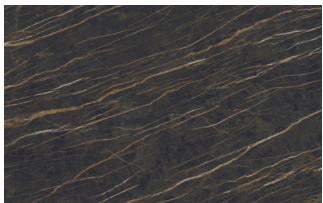

Glossy stoneware

Noir desir