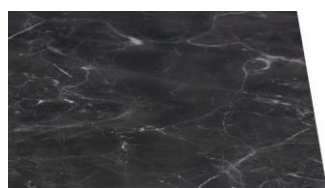

3

MDF 30mm επενδεδυμένο με καπλαμά Δρυς, Vintage και Καρυδιά. Ίσιο επενδεδυμένο περιθώριο με καπλαμά 10mm και μετά φάλτσο 75°. Στρογγυλεμένες γωνίες

5

Μασίφ πλαίσιο σε Wood Particles 40mm επενδεδυμένο με καπλαμά Δρυς και Vintage. Φυσικό τελείωμα στις άκρες

9

Κεραμικό 6mm σε MDF 30mm με φάλτσο 75°

**\*Προέκταση σε λάκα**

10

Κεραμικό 6mm σε MDF 30mm με φάλτσο 75°. Φόρμα με καμπύλες πλευρές

**\*Προέκταση σε λάκα**

11

MDF 30mm επενδεδυμένο με καπλαμά Δρυς, Vintage και Καρυδιά. Ίσιο επενδεδυμένο περιθώριο με καπλαμά 10mm και μετά φάλτσο 75°. Φόρμα με καμπύλες πλευρές

## ΧΡΩΜΑΤΑ ΞΥΛΟΥ

---

TB1

TB2

TB3

TB5

TB6

TB8